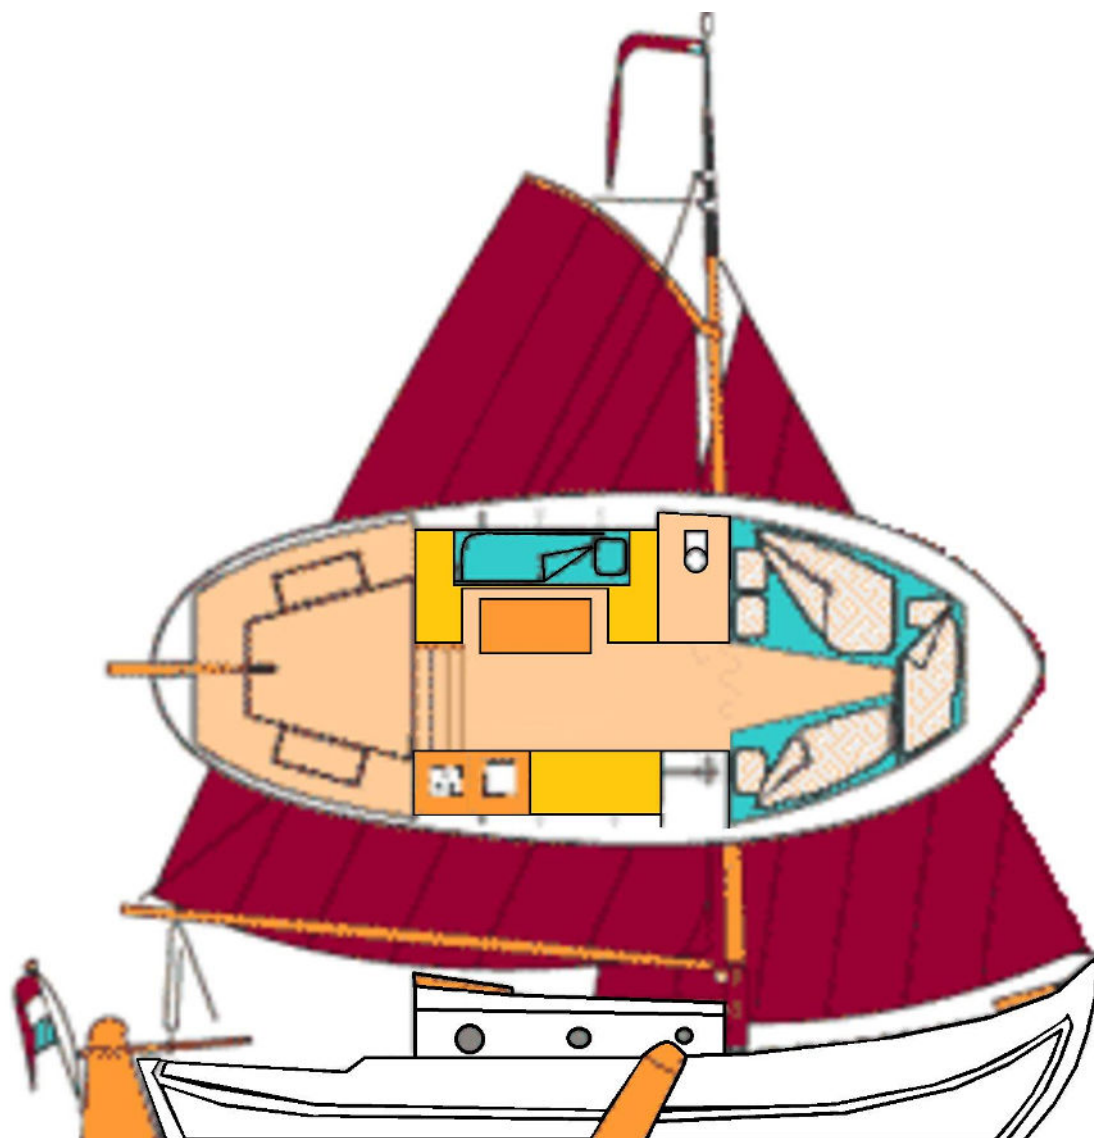

Vrouwe Fortuna

Vollenhovense Bol 8.10 meter