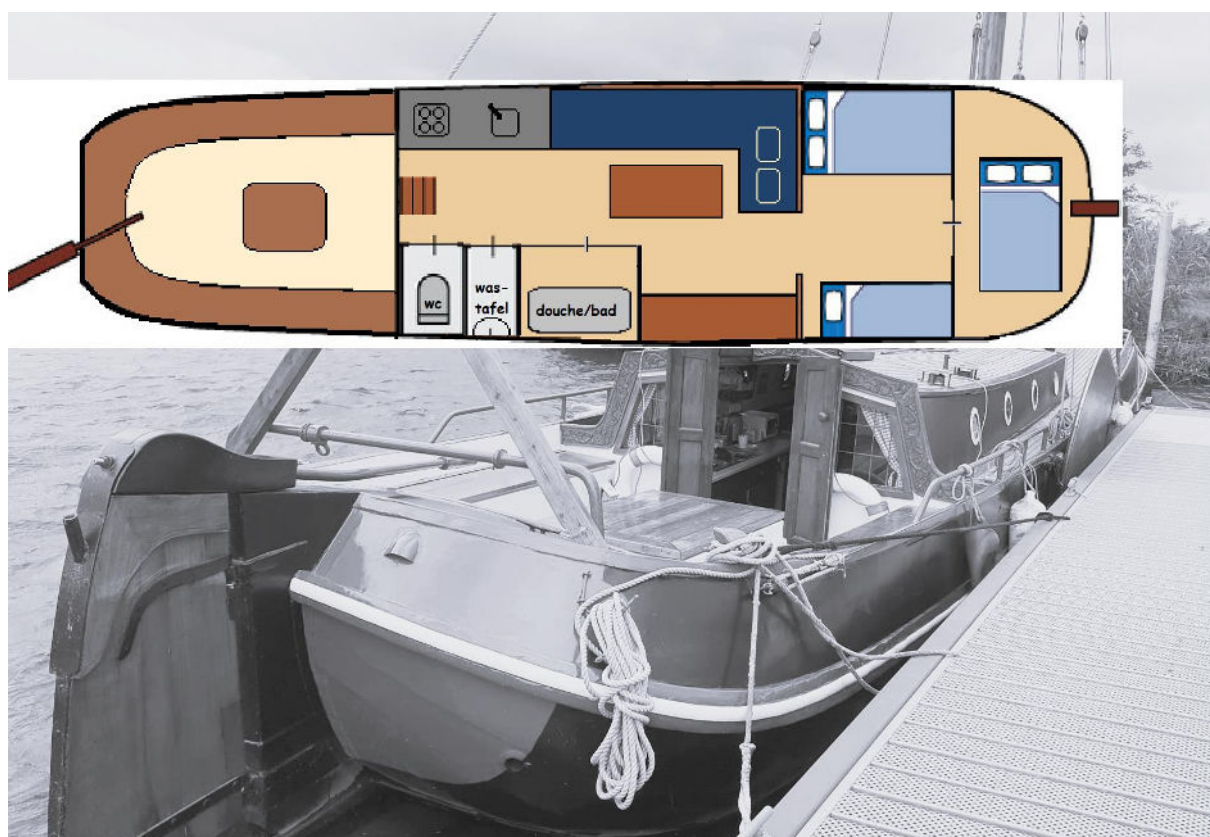

## Vrouwe Neeltje

**Tjalk 13,92 meter**