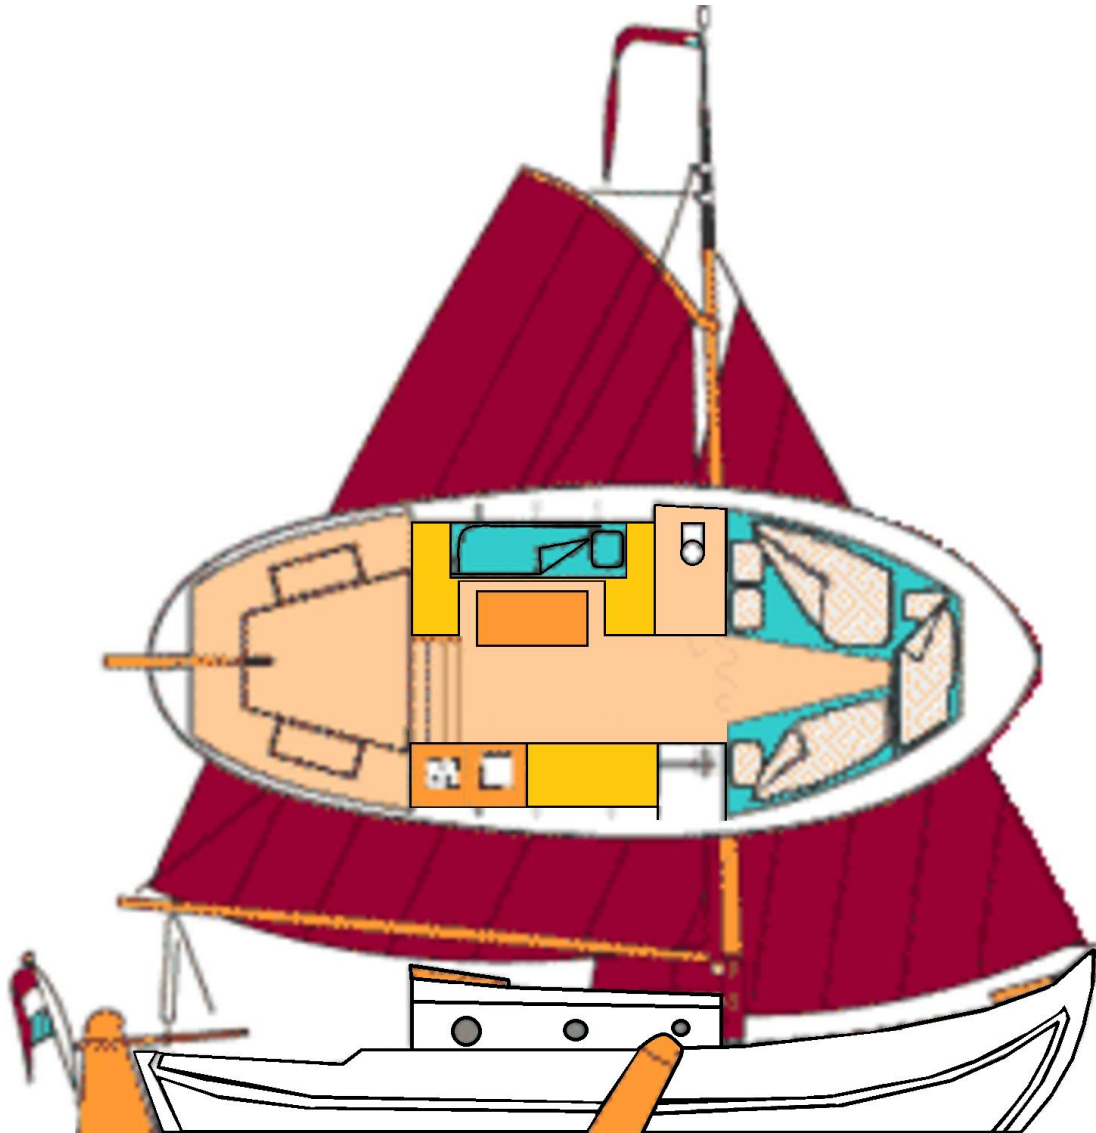

Huur een platbodem

HISWA

## Vrouwe Fortuna

**Vollenhovense Bol 8.10 meter**